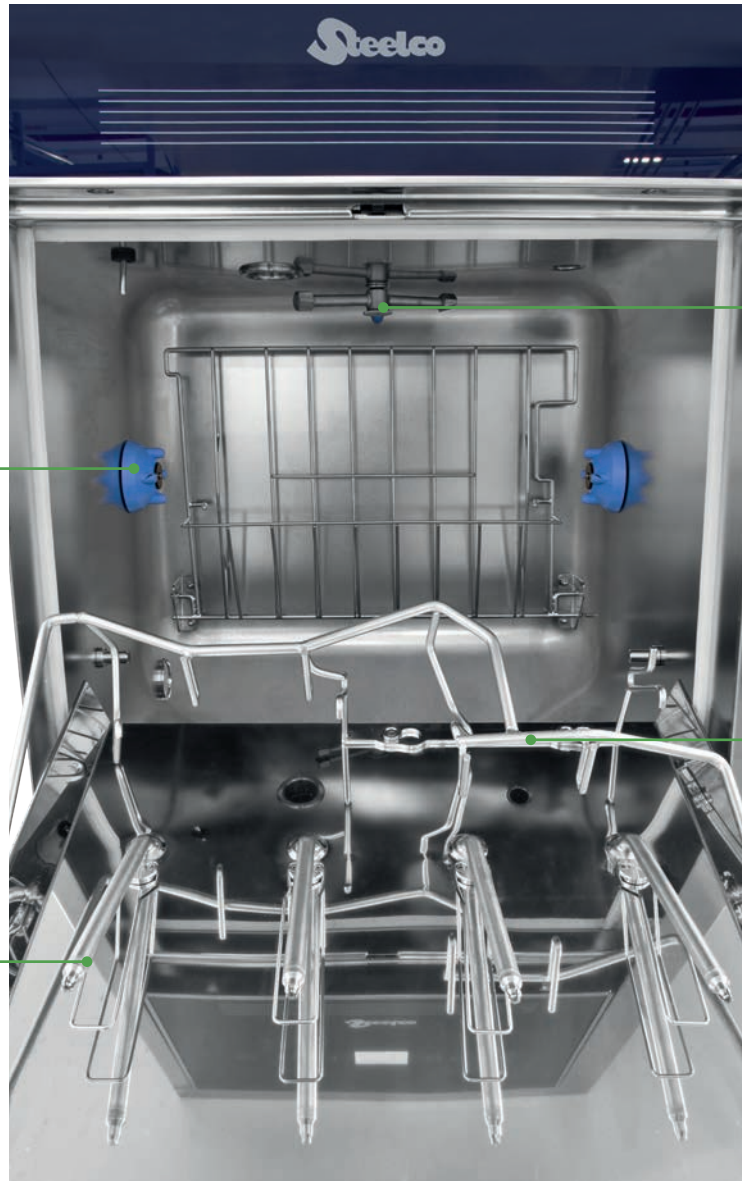

BP 100 HXL

Erittäin tilava eriteastioiden pesu- ja desinfiointikone

60 cm
23.62"

BP 100 HXL

Vapaasti seisova malli

Täyttömäärä

Pesee ja desinfioidu samanaikaisesti 2 alusastiaa kansineen ja jopa 4 virtsapulloa, vaihtoehtoisesti 1 portatiivin tai 2 ämpäriä ja jopa 4 pulloa.*

Kosketuspainikkeet

Kosketuspainikkein varustettu käyttöpaneeli (kosketusalueet valaistu ledein) on tehty yhtenäisestä lasipinnasta, jolloin sen puhtaanapito on helppoa.

Kemikaalien säilytys

Kemikaalit voi säilyttää turvallisesti lukittavassa tilassa laitteen alaosassa.

Muuntuva täyttökapasiteetti

Ämpärit, portatiivit tai pullo

BP 100 HXL - ominaisuudet

neljä pyörivää
suihkusuutinta

pyörivä suihkuvarsi

yksittäiset
suihkusuuttimet

yleispidike

* Täyttömäärä riippuu pestävien tuotteiden koosta ja muodosta.
Erilaiset yhdistelmät ovat mahdollisia ja tällöin täyttömäärä voi vaihdella.