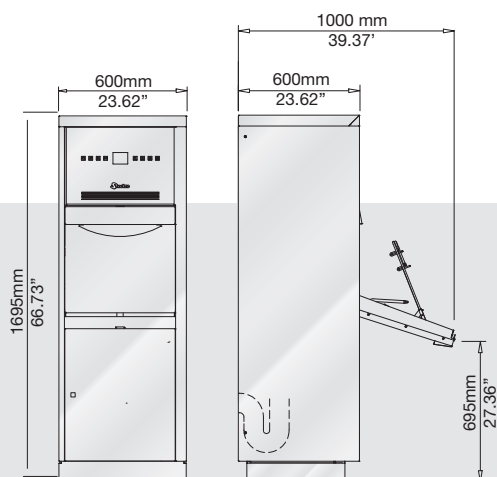

BP 100 HXL

Erittäin tilava eriteastioiden pesu- ja desinfiointikone

60 cm
23.62"

BP 100 HXL

Vapaasti seisova malli

Täyttömäärä

Pesee ja desinfioidu samanaikaisesti 2 alusastiaa kansineen ja jopa 4 virtsapulloa, vaihtoehtoisesti 1 portatiivin tai 2 ämpäriä ja jopa 4 pulloa.*

Kosketuspainikkeet

Kosketuspainikkein varustettu käyttöpaneeli (kosketusalueet valaistu ledein) on tehty yhtenäisestä lasipinnasta, jolloin sen puhtaanapito on helppoa.

Kemikaalien säilytys

Kemikaalit voi säilyttää turvallisesti lukittavassa tilassa laitteen alaosassa.

Muuntuva täyttökapasiteetti

Ämpärit, portatiivit tai pullo

BP 100 HXL - ominaisuudet

neljä pyörivää
suihkusuutinta

pyörivä suihkuvarsi

yksittäiset
suihkusuuttimet

yleispidike

* Täyttömäärä riippuu pestävien tuotteiden koosta ja muodosta.
Erilaiset yhdistelmät ovat mahdollisia ja tällöin täyttömäärä voi vaihdella.